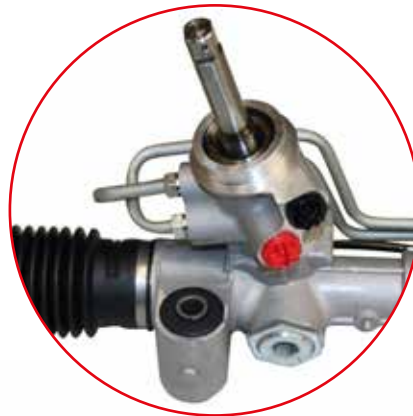

93383016SFT

CAJA DIRECCION HID
GM ASTRA 00-08 1.8L 2.0L
ZAFIRA 02-06 1.8L 2.2L
VECTRA 06-08 2.4L
C/BIEL S/TERM
93344884
SAFETY

nikkoauto.mx

Av. Javier Rojo Gómez No. 1350 Col. San Miguel, C.P. 09360, CDMX