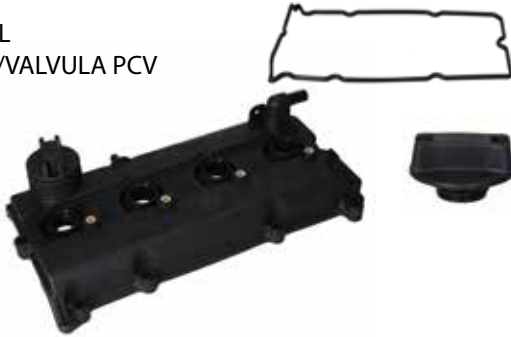

13264-8H303TE

TAPA PUNTERIAS
NS X-TRAIL 02-07 2.5L
C/JUNTA C/TAPON C/VALVULA PCV
TOP ENGINE

07K-103-469LTE

TAPA PUNTERIAS
VW JETTA A6 11-18 2.5L
C/JUNTA C/VALVULA PCV
TOP ENGINE

11201-75055TE

TAPA PUNTERIAS
TY HIACE 06-19 2.7L
HILUX 04-23 2.7L
C/ JUNTA C/TAPON
TOP ENGINE

1S7G-6K272-AETE

TAPA PUNTERIAS
FD ECOSPORT 04-12 2.0L
C/JUNTA C/TAPON C/VALVULA PCV
TOP ENGINE

5S6G-6M293-AKTE

TAPA PUNTERIAS
FD FOCUS 07-11 2.0L
C/JUNTA C/TAPON
TOP ENGINE