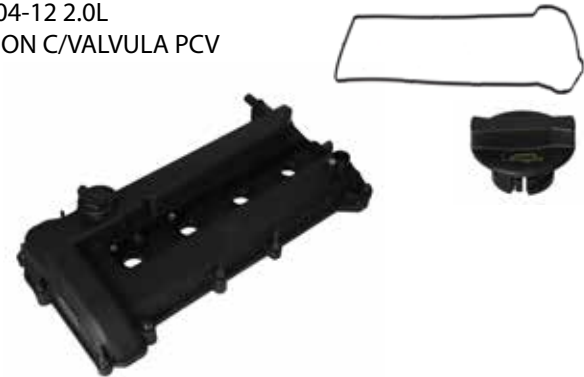

13264-8H303TE

TAPA PUNTERIAS
NS X-TRAIL 02-07 2.5L
C/JUNTA C/TAPON C/VALVULA PCV
TOP ENGINE

07K-103-469LTE

TAPA PUNTERIAS
VW JETTA A6 11-18 2.5L
C/JUNTA C/VALVULA PCV
TOP ENGINE

11201-75055TE

TAPA PUNTERIAS
TY HIACE 06-19 2.7L
HILUX 04-23 2.7L
C/ JUNTA C/TAPON
TOP ENGINE

1S7G-6K272-AETE

TAPA PUNTERIAS
FD ECOSPORT 04-12 2.0L
C/JUNTA C/TAPON C/VALVULA PCV
TOP ENGINE

5S6G-6M293-AKTE

TAPA PUNTERIAS
FD FOCUS 07-11 2.0L
C/JUNTA C/TAPON
TOP ENGINE