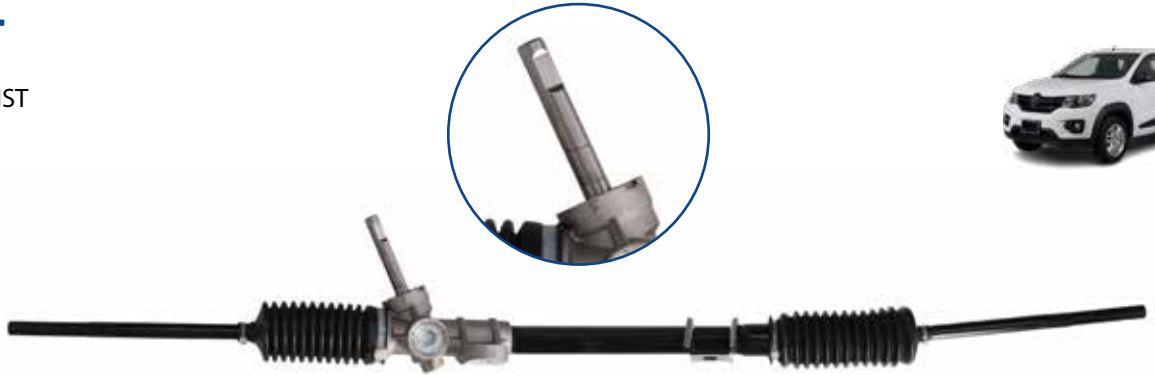

## 490015346RSFT

CAJA DIRECCION ELECTRO-ASIST  
RN KWID 19-23 1.0L  
S/TER  
SAFETY

## DA6B-32110ASFT

CAJA DIRECCION ELECTRO-ASIST  
MZ MAZDA 2 16-22 1.5L  
CX-3 16-22 2.0L  
YARIS R 16-20 1.5L  
S/TER  
SAFETY

## 56500-C5100SFT

CAJA DIRECCION ELECTRO-ASIST  
KIA SORENTO 16-20 2.4L 3.3L AWD  
S/TER  
SAFETY

nikkoauto.mx

Av. Javier Rojo Gómez No. 1350 Col. San Miguel, C.P. 09360, CDMX

55 5716 1400

Nikko Autoparts

**NIKKO**  
— AUTO-PARTS