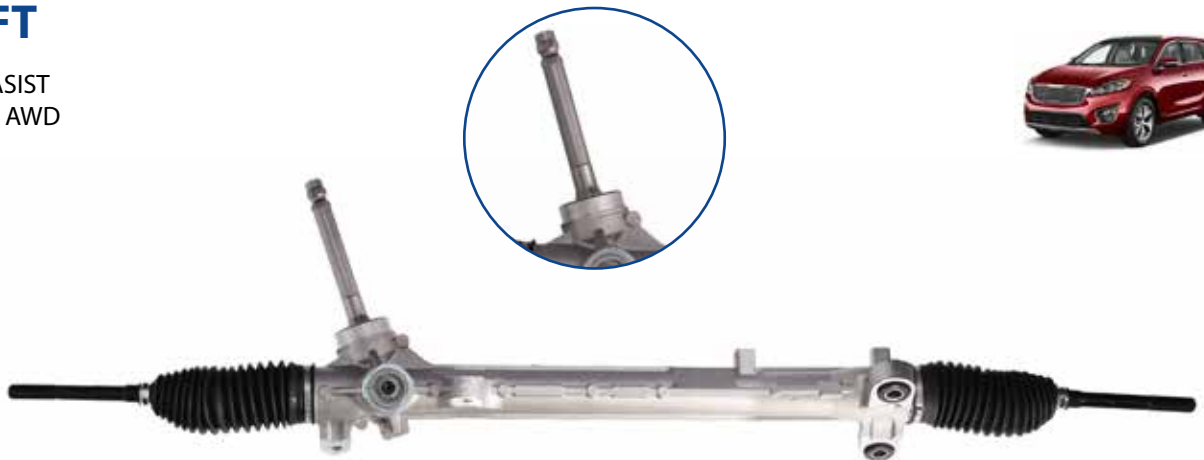

## 490015346RSFT

CAJA DIRECCION ELECTRO-ASIST  
RN KWID 19-23 1.0L  
S/TER  
SAFETY

## DA6B-32110ASFT

CAJA DIRECCION ELECTRO-ASIST  
MZ MAZDA 2 16-22 1.5L  
CX-3 16-22 2.0L  
YARIS R 16-20 1.5L  
S/TER  
SAFETY

## 56500-C5100SFT

CAJA DIRECCION ELECTRO-ASIST  
KIA SORENTO 16-20 2.4L 3.3L AWD  
S/TER  
SAFETY

nikkoauto.mx

Av. Javier Rojo Gómez No. 1350 Col. San Miguel, C.P. 09360, CDMX

55 5716 1400

Nikko Autoparts

**NIKKO**  
— AUTO-PARTS