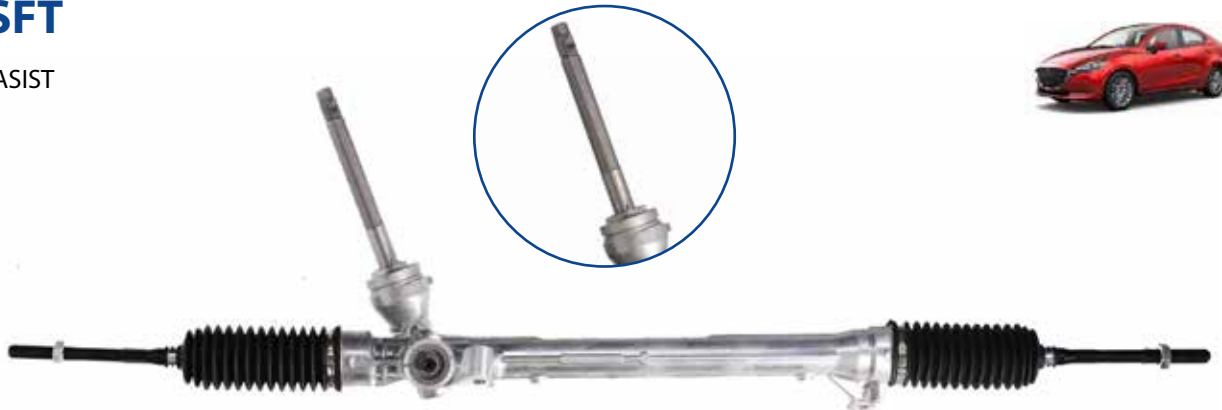

## 490015346RSFT

CAJA DIRECCION ELECTRO-ASIST  
RN KWID 19-23 1.0L  
S/TER  
SAFETY

## DA6B-32110ASFT

CAJA DIRECCION ELECTRO-ASIST  
MZ MAZDA 2 16-22 1.5L  
CX-3 16-22 2.0L  
YARIS R 16-20 1.5L  
S/TER  
SAFETY

## 56500-C5100SFT

CAJA DIRECCION ELECTRO-ASIST  
KIA SORENTO 16-20 2.4L 3.3L AWD  
S/TER  
SAFETY

nikkoauto.mx

Av. Javier Rojo Gómez No. 1350 Col. San Miguel, C.P. 09360, CDMX

55 5716 1400

Nikko Autoparts

**NIKKO**  
— AUTO-PARTS