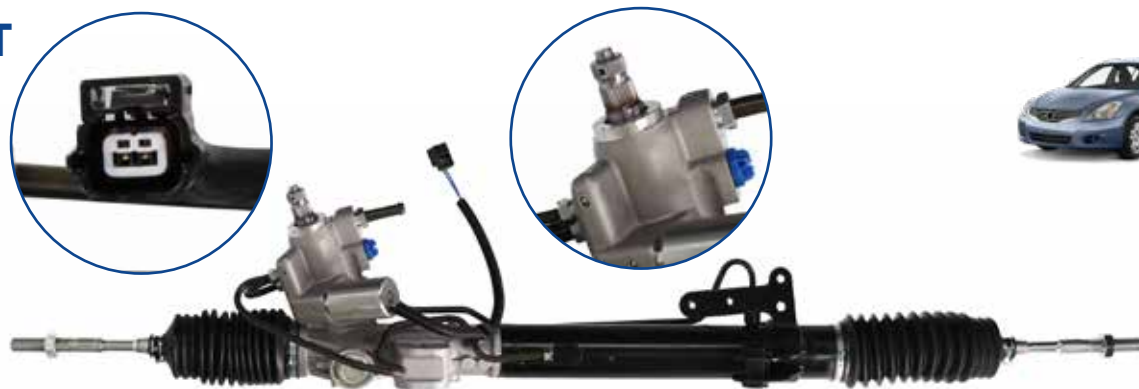

49001-JA010SFT

CAJADIRECCION HID
NS ALTIMA 07-12 2.5L 3.5L
C/SENSOR S/TER
SAFETY