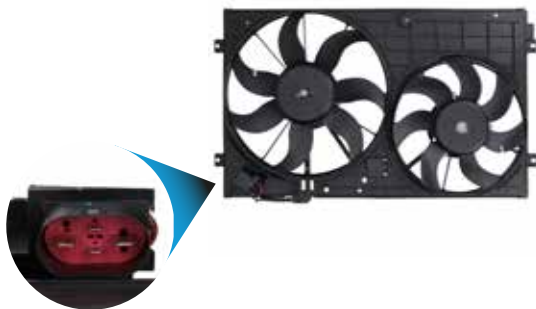

5U0-121-205CBC

MOTOVENTILADOR
VW GOL 09-20
SAVEIRO 10-20 1.6L
C/TOLVA C/AC C/RES T/STD
BEST COOLING

25350-F9250BC

MOTOVENTILADOR
KIA RIO II 18-23 1.6L
C/TOLVA C/DEPOSITO
BEST COOLING

21481-ET000BC

MOTOVENTILADOR
NS SENTRA B16 07-12 2.0L 2.5L
C/TOLVA C/S AC T/STD AUT C/RES
BEST COOLING

Pág. 1 de 2

25380-F2000BC

MOTOVENTILADOR
KIA FORTE 19-21 2.0L
HY ELANTRA 17-20
C/TOLVA C/S AC T/STD AUT
C/RES C/DEPOSITO
BEST COOLING

1253.C9BC

MOTOVENTILADOR
PG 206 00-09 1.4L 1.6L
S/TOLVA C/S AC
BEST COOLING

1K0-959-455EABC

MOTOVENTILADOR
VW BEETLE 12-19 2.5L
C/TOLVA C/S AC T/STD AUT
BEST COOLING

38616-R5A-A01BC

MOTOVENTILADOR
HO CR-V 12-16 2.4L
C/TOLVA AUXILIAR
BEST COOLING

19030-5PH-A01BC

MOTOVENTILADOR
HO CR-V 17-19 2.4L
C/TOLVA PRINCIPAL S/RES
BEST COOLING