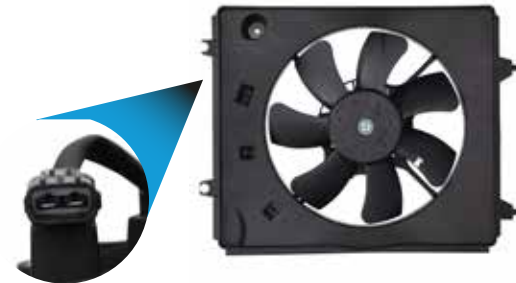

Pág. 1 de 2

25380-F2000BC

MOTOVENTILADOR
KIA FORTE 19-21 2.0L
HY ELANTRA 17-20
C/TOLVA C/S AC T/STD AUT
C/RES C/DEPOSITO
BEST COOLING

1253.C9BC

MOTOVENTILADOR
PG 206 00-09 1.4L 1.6L
S/TOLVA C/S AC
BEST COOLING

1K0-959-455EABC

MOTOVENTILADOR
VW BEETLE 12-19 2.5L
C/TOLVA C/S AC T/STD AUT
BEST COOLING

38616-R5A-A01BC

MOTOVENTILADOR
HO CR-V 12-16 2.4L
C/TOLVA AUXILIAR
BEST COOLING

19030-5PH-A01BC

MOTOVENTILADOR
HO CR-V 17-19 2.4L
C/TOLVA PRINCIPAL S/RES
BEST COOLING

38615-5PA-A01BC

MOTOVENTILADOR
HO CR-V 17-19 2.4L
C/TOLVA AUXILIAR S/RES
BEST COOLING

nikkoauto.mx

Av. Javier Rojo Gómez No. 1350 Col. San Miguel, C.P. 09360, CDMX

55 5716 1400

Nikko Autoparts

NIKKO
— AUTO-PARTS