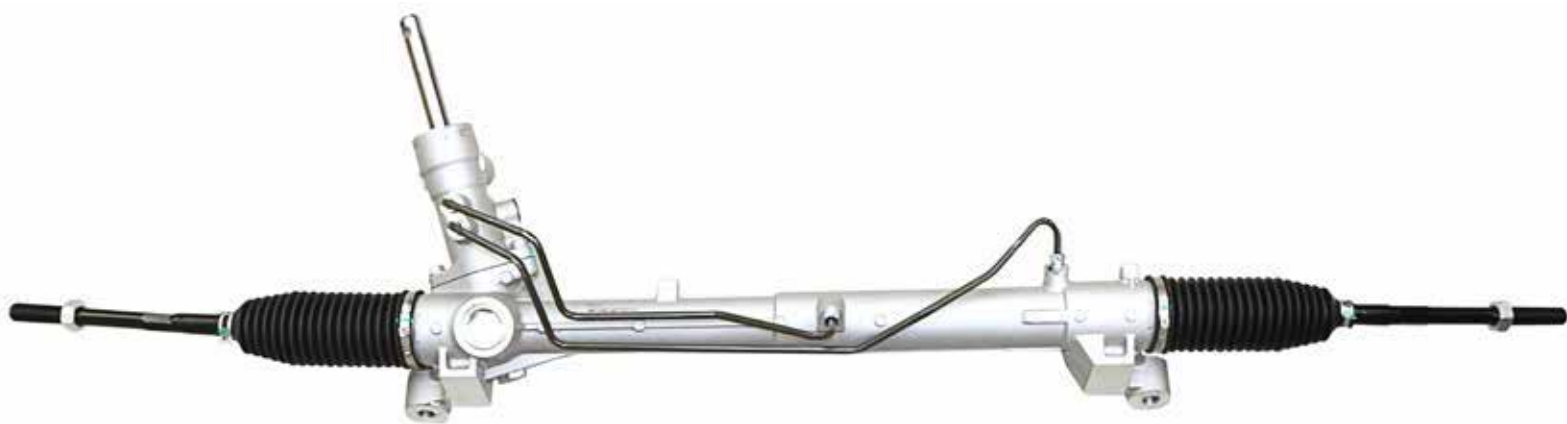

FIRST
SAFETY[®]
SUSPENSION PARTS

NUEVO
LANZAMIENTO

6M51-3A500-AASFT

CAJA DIRECCION HID
FD FOCUS EUROPA 07-11 2.0T
C/ENTRADA SENSOR TRW S/TER
SAFETY

nikkoauto.mx

Av. Javier Rojo Gómez No. 1350 Col. San Miguel, C.P.09360, CDMX